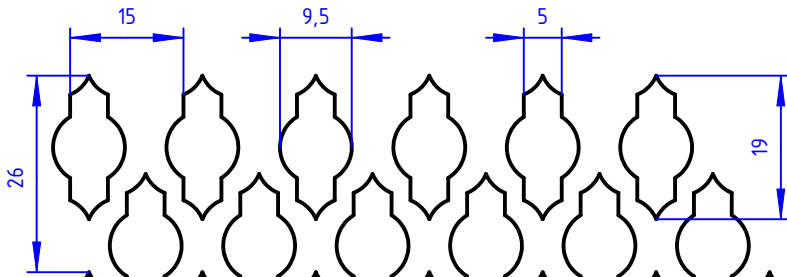

Siena (7370)
A0 = 53,7 %

MORADELLI METAL DESIGN GmbH

Daimlerstraße 1
85551 Kirchheim bei München

Tel.: +49 089 90 00 01-0

Fax: +49 089 90 44 46 6

E-mail: info@moradelli.de

WWW: moradelli.de