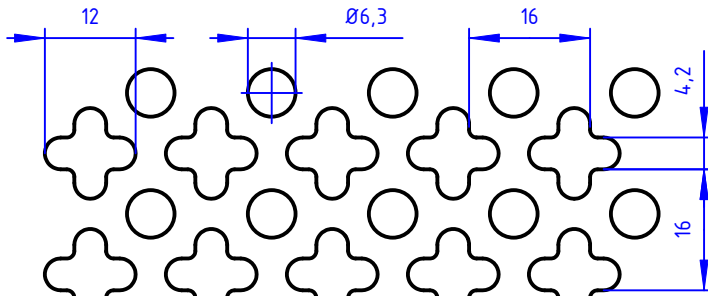

Saturn (7353)
A0 = 42 %

MORADELLI METAL DESIGN GmbH

Daimlerstraße 1
85551 Kirchheim bei München

Tel.: +49 089 90 00 01-0

Fax: +49 089 90 44 46 6

E-mail: info@moradelli.de

WWW: moradelli.de