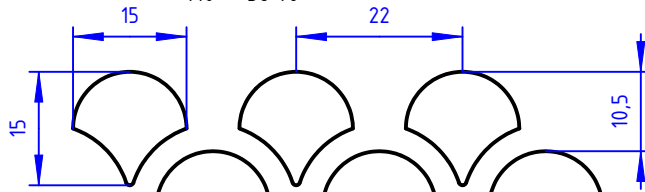

Rundbogen klein (7376)  
A0 = 56 %

**MORADELLI METAL DESIGN GmbH**

Daimlerstraße 1  
85551 Kirchheim bei München

Tel.: +49 089 90 00 01-0

Fax: +49 089 90 44 46 6

E-mail: [info@moradelli.de](mailto:info@moradelli.de)