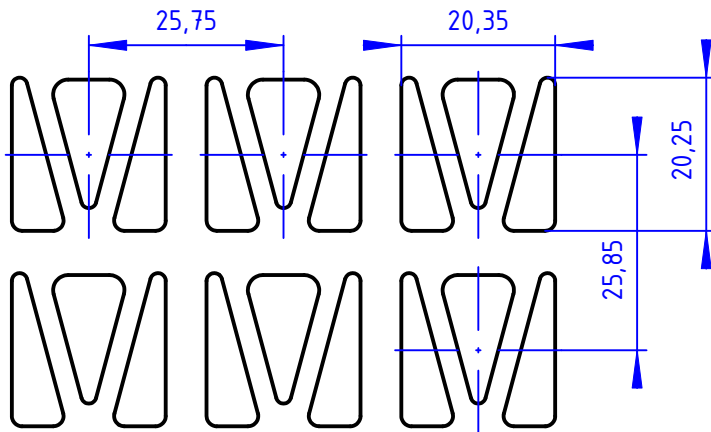

Kreuzgang (7324)
A0 = 43 %

Moradelli metal design

MORADELLI METAL DESIGN GmbH

Daimlerstraße 1
85551 Kirchheim bei München

Tel.: +49 089 90 00 01-0

Fax: +49 089 90 44 46 6

E-mail: info@moradelli.de

WWW: moradelli.de