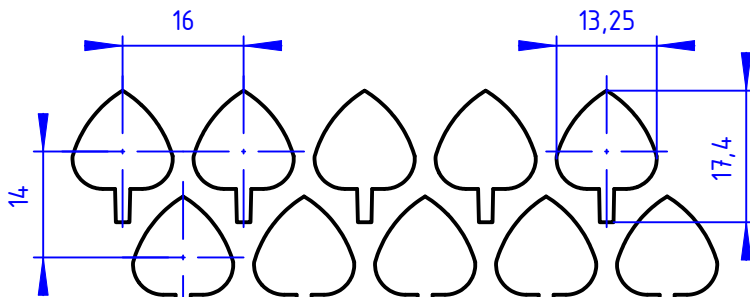

Blattmosaik (7336)
A0 = 58 %

Moradelli
metal design

MORADELLI METAL DESIGN GmbH

Daimlerstraße 1
85551 Kirchheim bei München
Tel.: +49 089 90 00 01-0
Fax: +49 089 90 44 46 6
E-mail: info@moradelli.de
WWW: moradelli.de